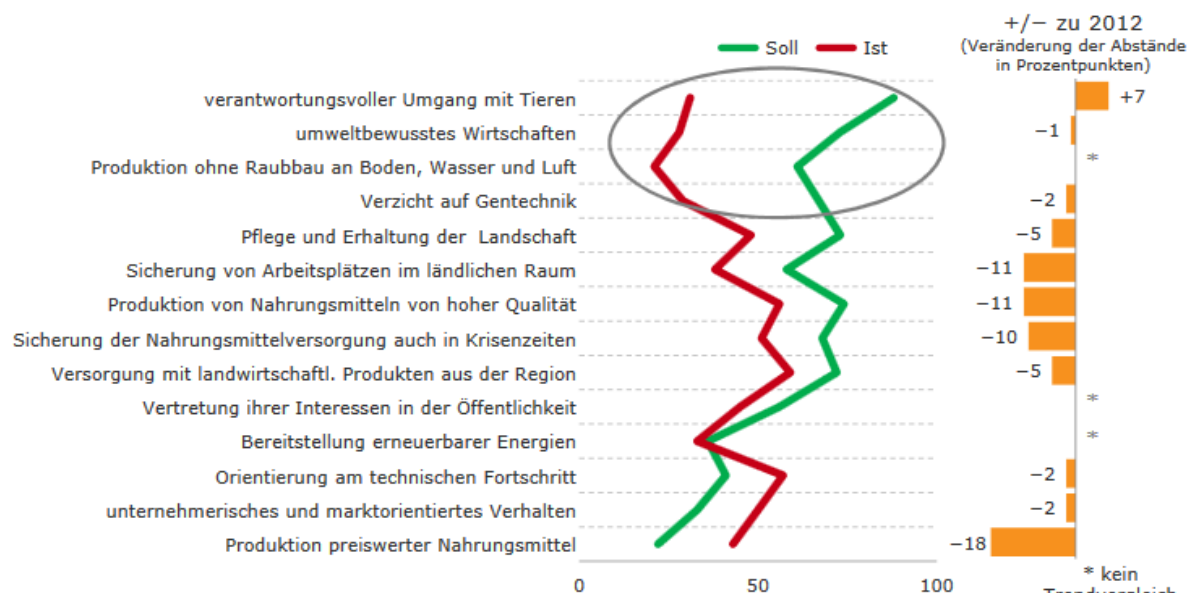

NACHHALTIGE STADT-LAND-WERTSCHÖPFUNGSKETTEN BEWERTEN UND GESTALTEN

Region: VORPOMMERN UND DIE STADT GREIFSWALD

Projektpartner: Universität Greifswald

UNIVERSITÄT GREIFSWALD
Wissen lockt. Seit 1456

Universitäts- und Hansestadt Greifswald

Landkreise Vorpommern-Rügen und Vorpommern-Greifswald

Michael Succow Stiftung

Succow
Stiftung

THEMENSCHWERPUNKT UND ZIELSETZUNG

- + Wertschöpfung und Arbeitsplätze in der Region ausbauen
- + Regionale Ansprüche der Bevölkerung bedienen

- + Multifunktionale Landwirtschaftliche Nutzung
- + Regionale Versorgung und Verarbeitung/ Vermarktung

THEMENSCHWERPUNKT UND ZIELSETZUNG

Angaben in Prozent; dargestellt: Anteile „sehr wünschenswert“ bzw. Anteile „trifft eher zu“
 Fragen: [...] Sagen Sie mir bitte jeweils, welche Eigenschaften idealerweise auf die deutschen Landwirte zutreffen sollten. [...]
 [...]. Sagen Sie mir bitte jeweils, was Ihrer Meinung nach davon auf den typischen Landwirt eher zutrifft bzw. eher nicht zutrifft. [...]